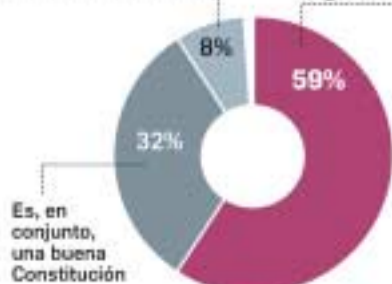

40 años de Constitución

El mejor periodo de nuestra historia

● Casi el **80%** de los españoles cree que la democracia ha mejorado la vida en el país

● Un **91%** apoya la carta magna, aunque casi el 60% reclama mejoras

MACRESUR
MORERA & VALLEJO INDUSTRIAL

Desde siempre y para siempre
Tu plástico agrícola

Con todas las **GARANTÍAS**
Con **CALIDAD** reforzada
Con **MÁS INNOVACIÓN**

Con la garantía de
MORERA & VALLEJO INDUSTRIAL

Consulta en tu punto de venta habitual o entra en www.morerayvallejoindustrial.es